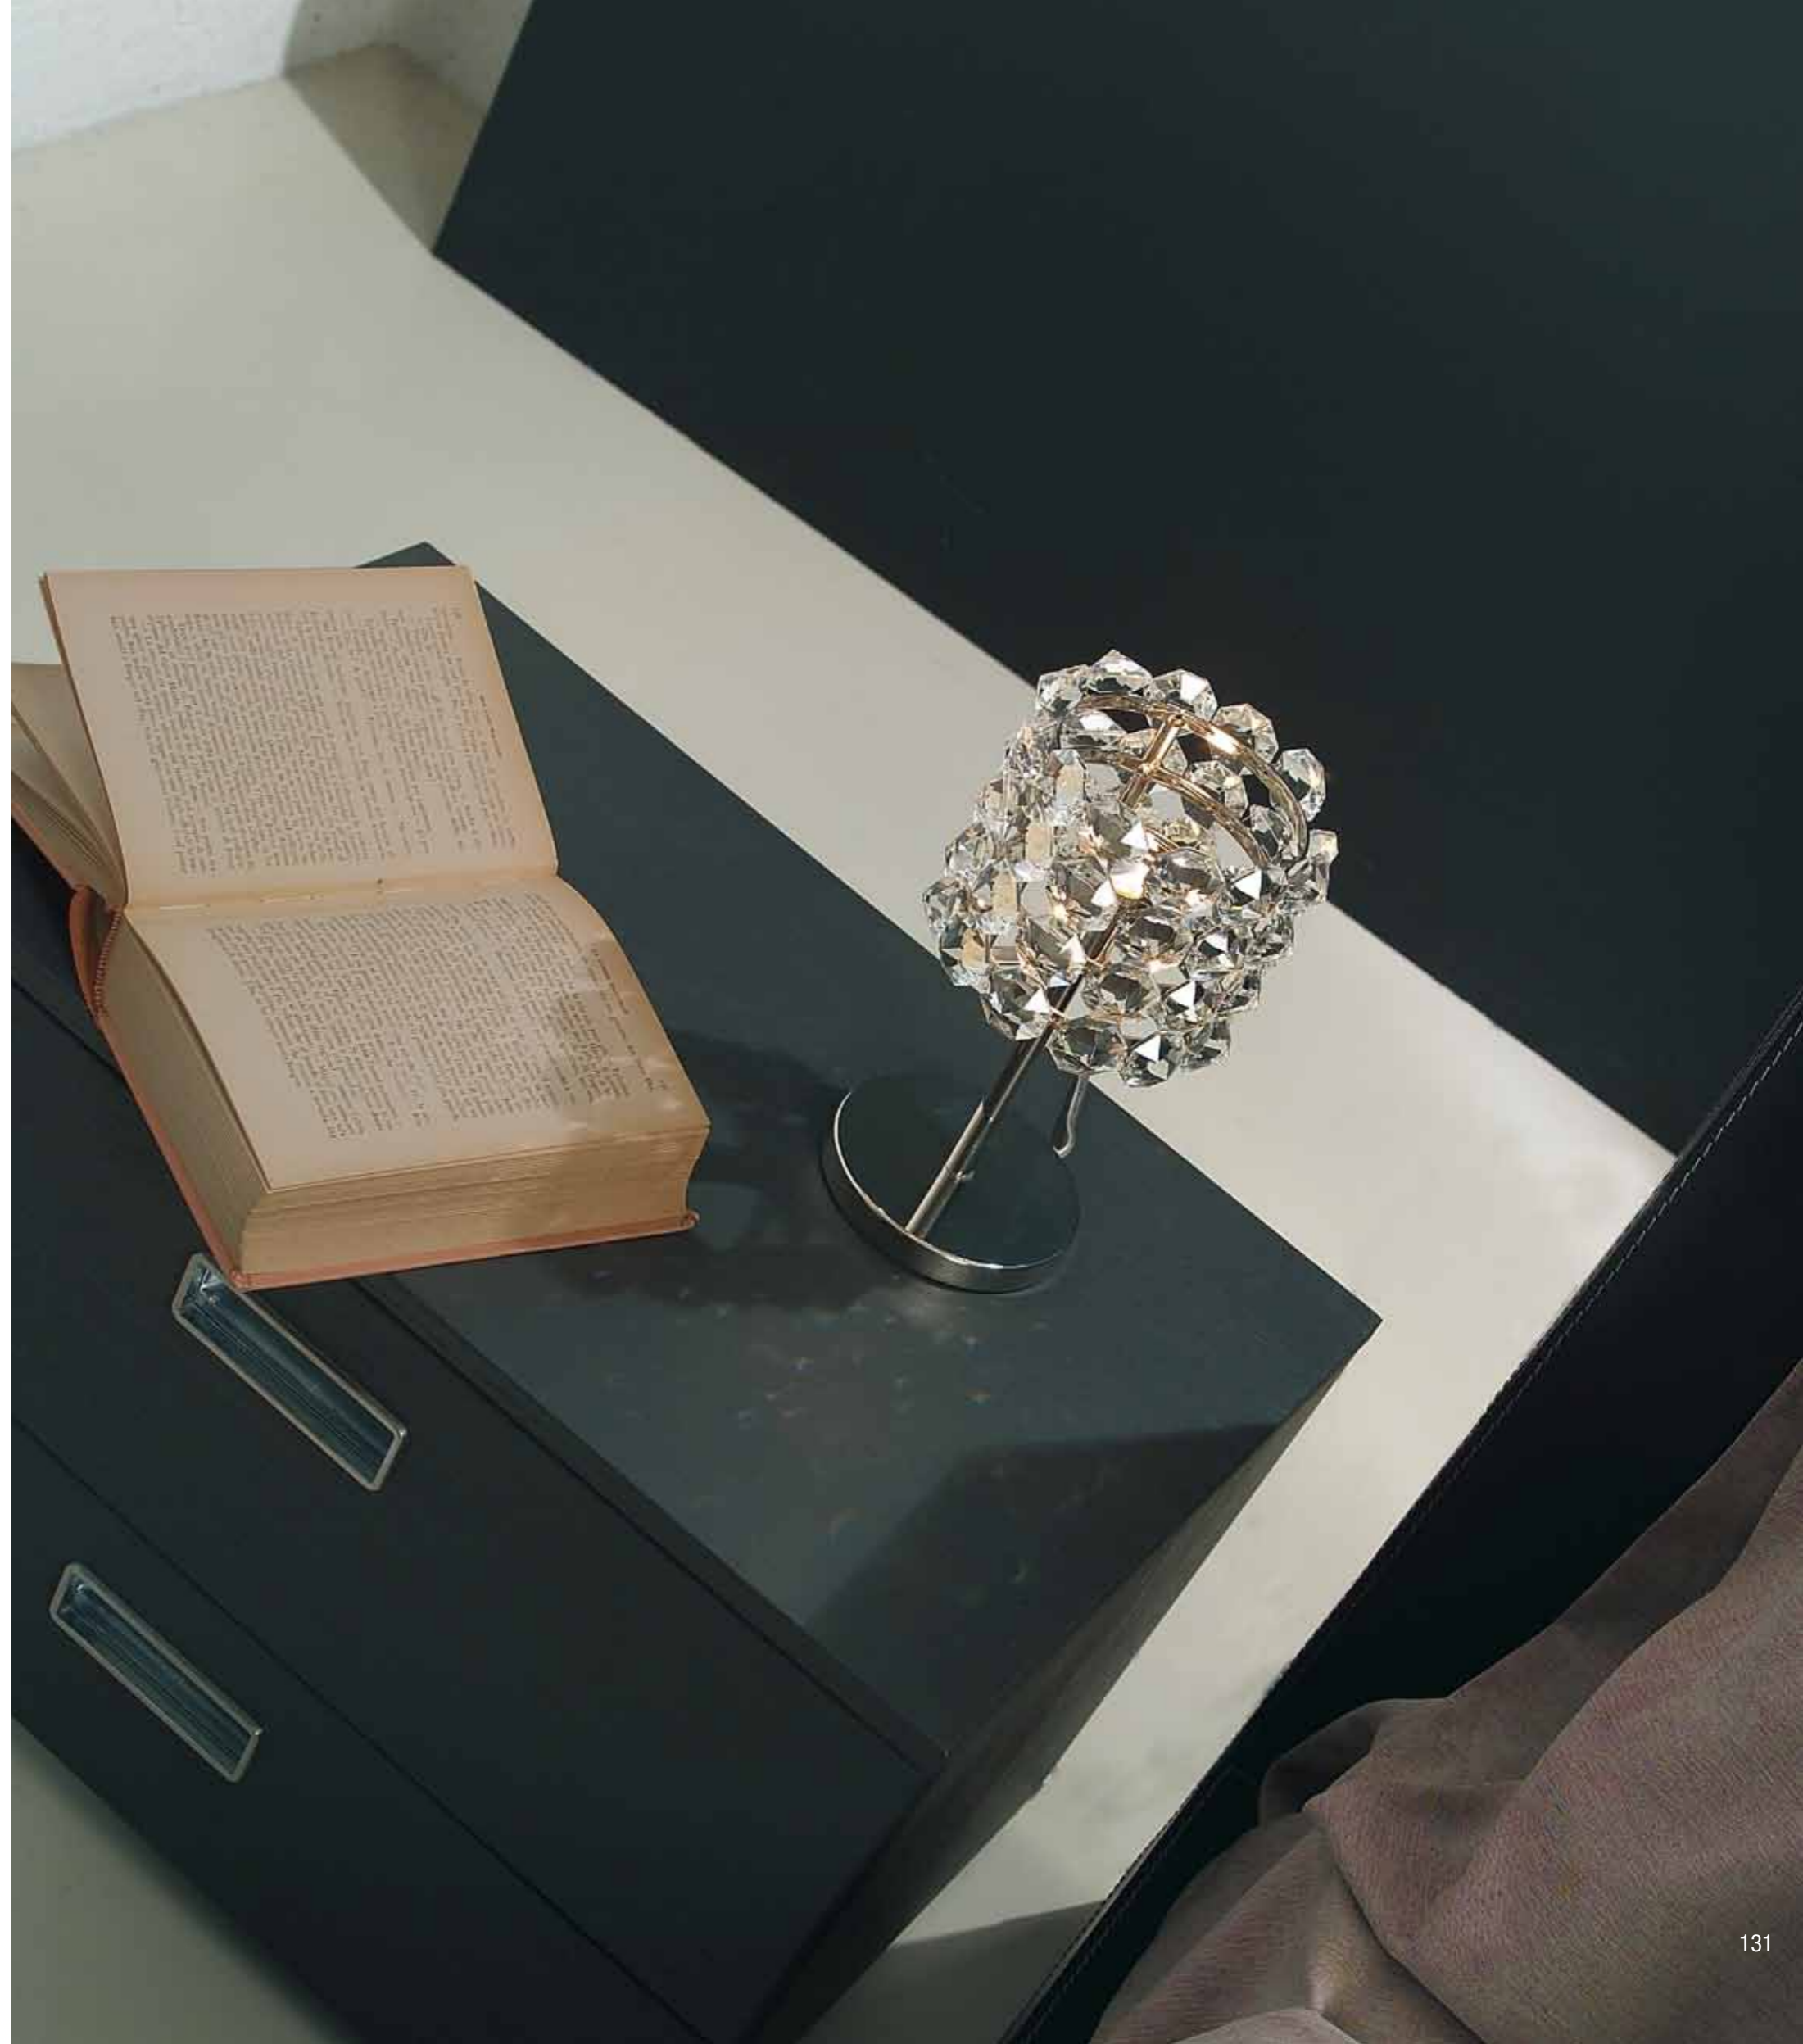

AP: L/W 34 x 17 P/D 21 cm
S: L/W 34 x 17 H 15 cm tot H 150 cm

Baccarat

Terra/Floor
Tavolo/Table

T: L/W 34 x 17 H 170 cm
LG: L/W 34 x 17 H 40 cm

Baccarat

Tavolo/Table

LP: Ø 15 H 25 cm

Andromeda