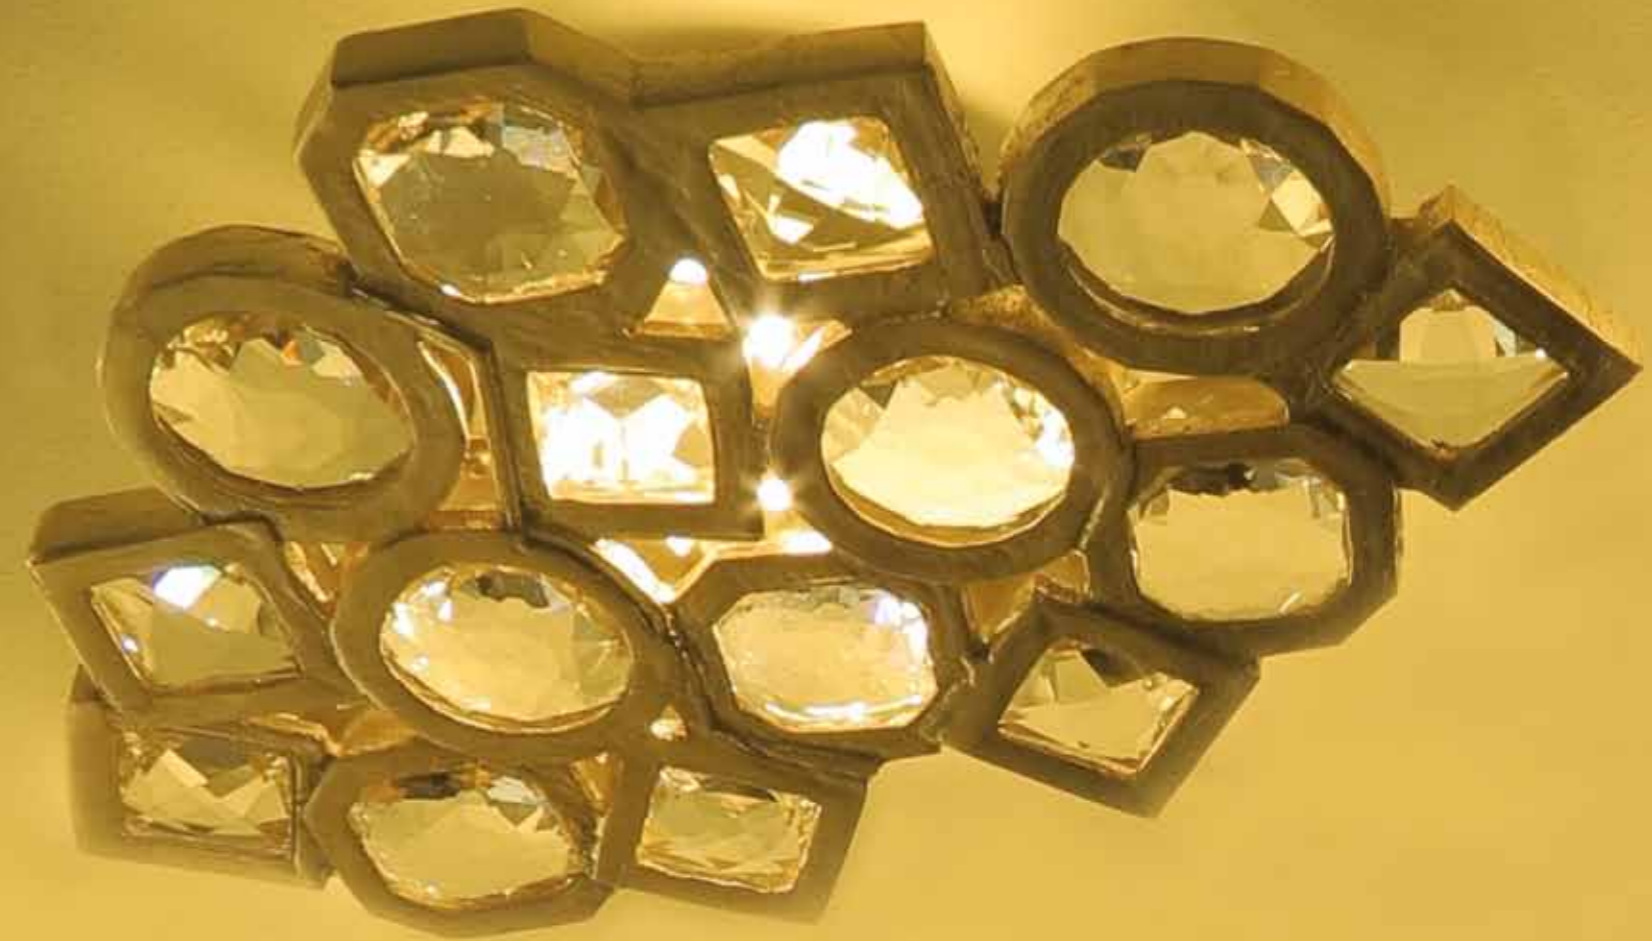

Stardust

Parete/Wall
Soffitto/Ceiling

AP-PL: L/W 41 P/D 5 H 27 cm