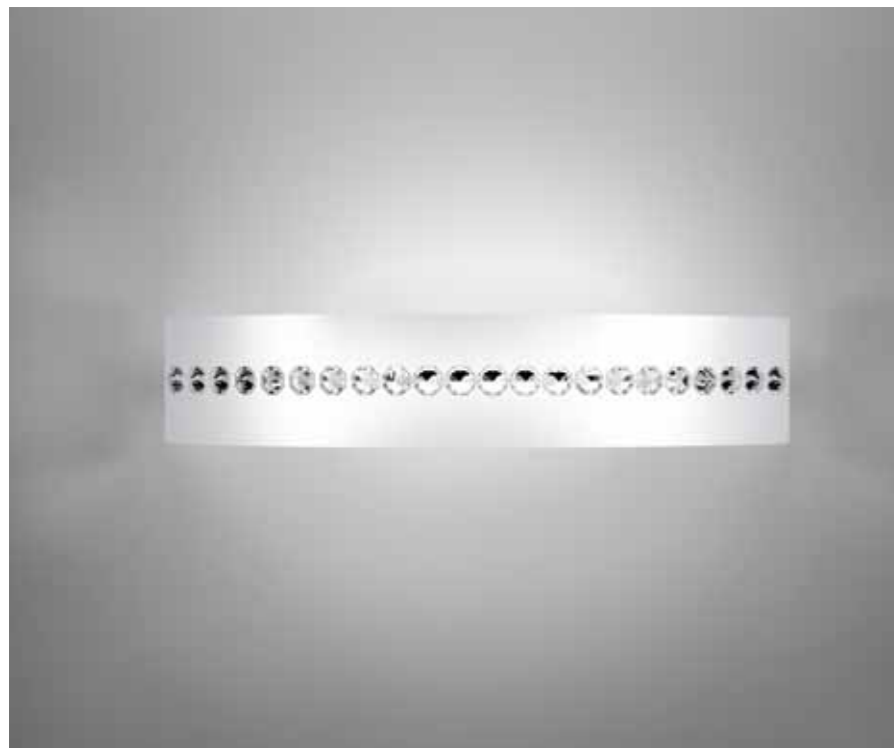

Essentia

■
Parete/Wall

AP 35: L/W 35 H 10 P/D 12 cm
AP 50: L/W 50 H 10 P/D 12 cm
AP 2: L/W 36 H 19 P/D 12 cm

Tavolo/Table

LP: Ø 18 H 25 cm 109