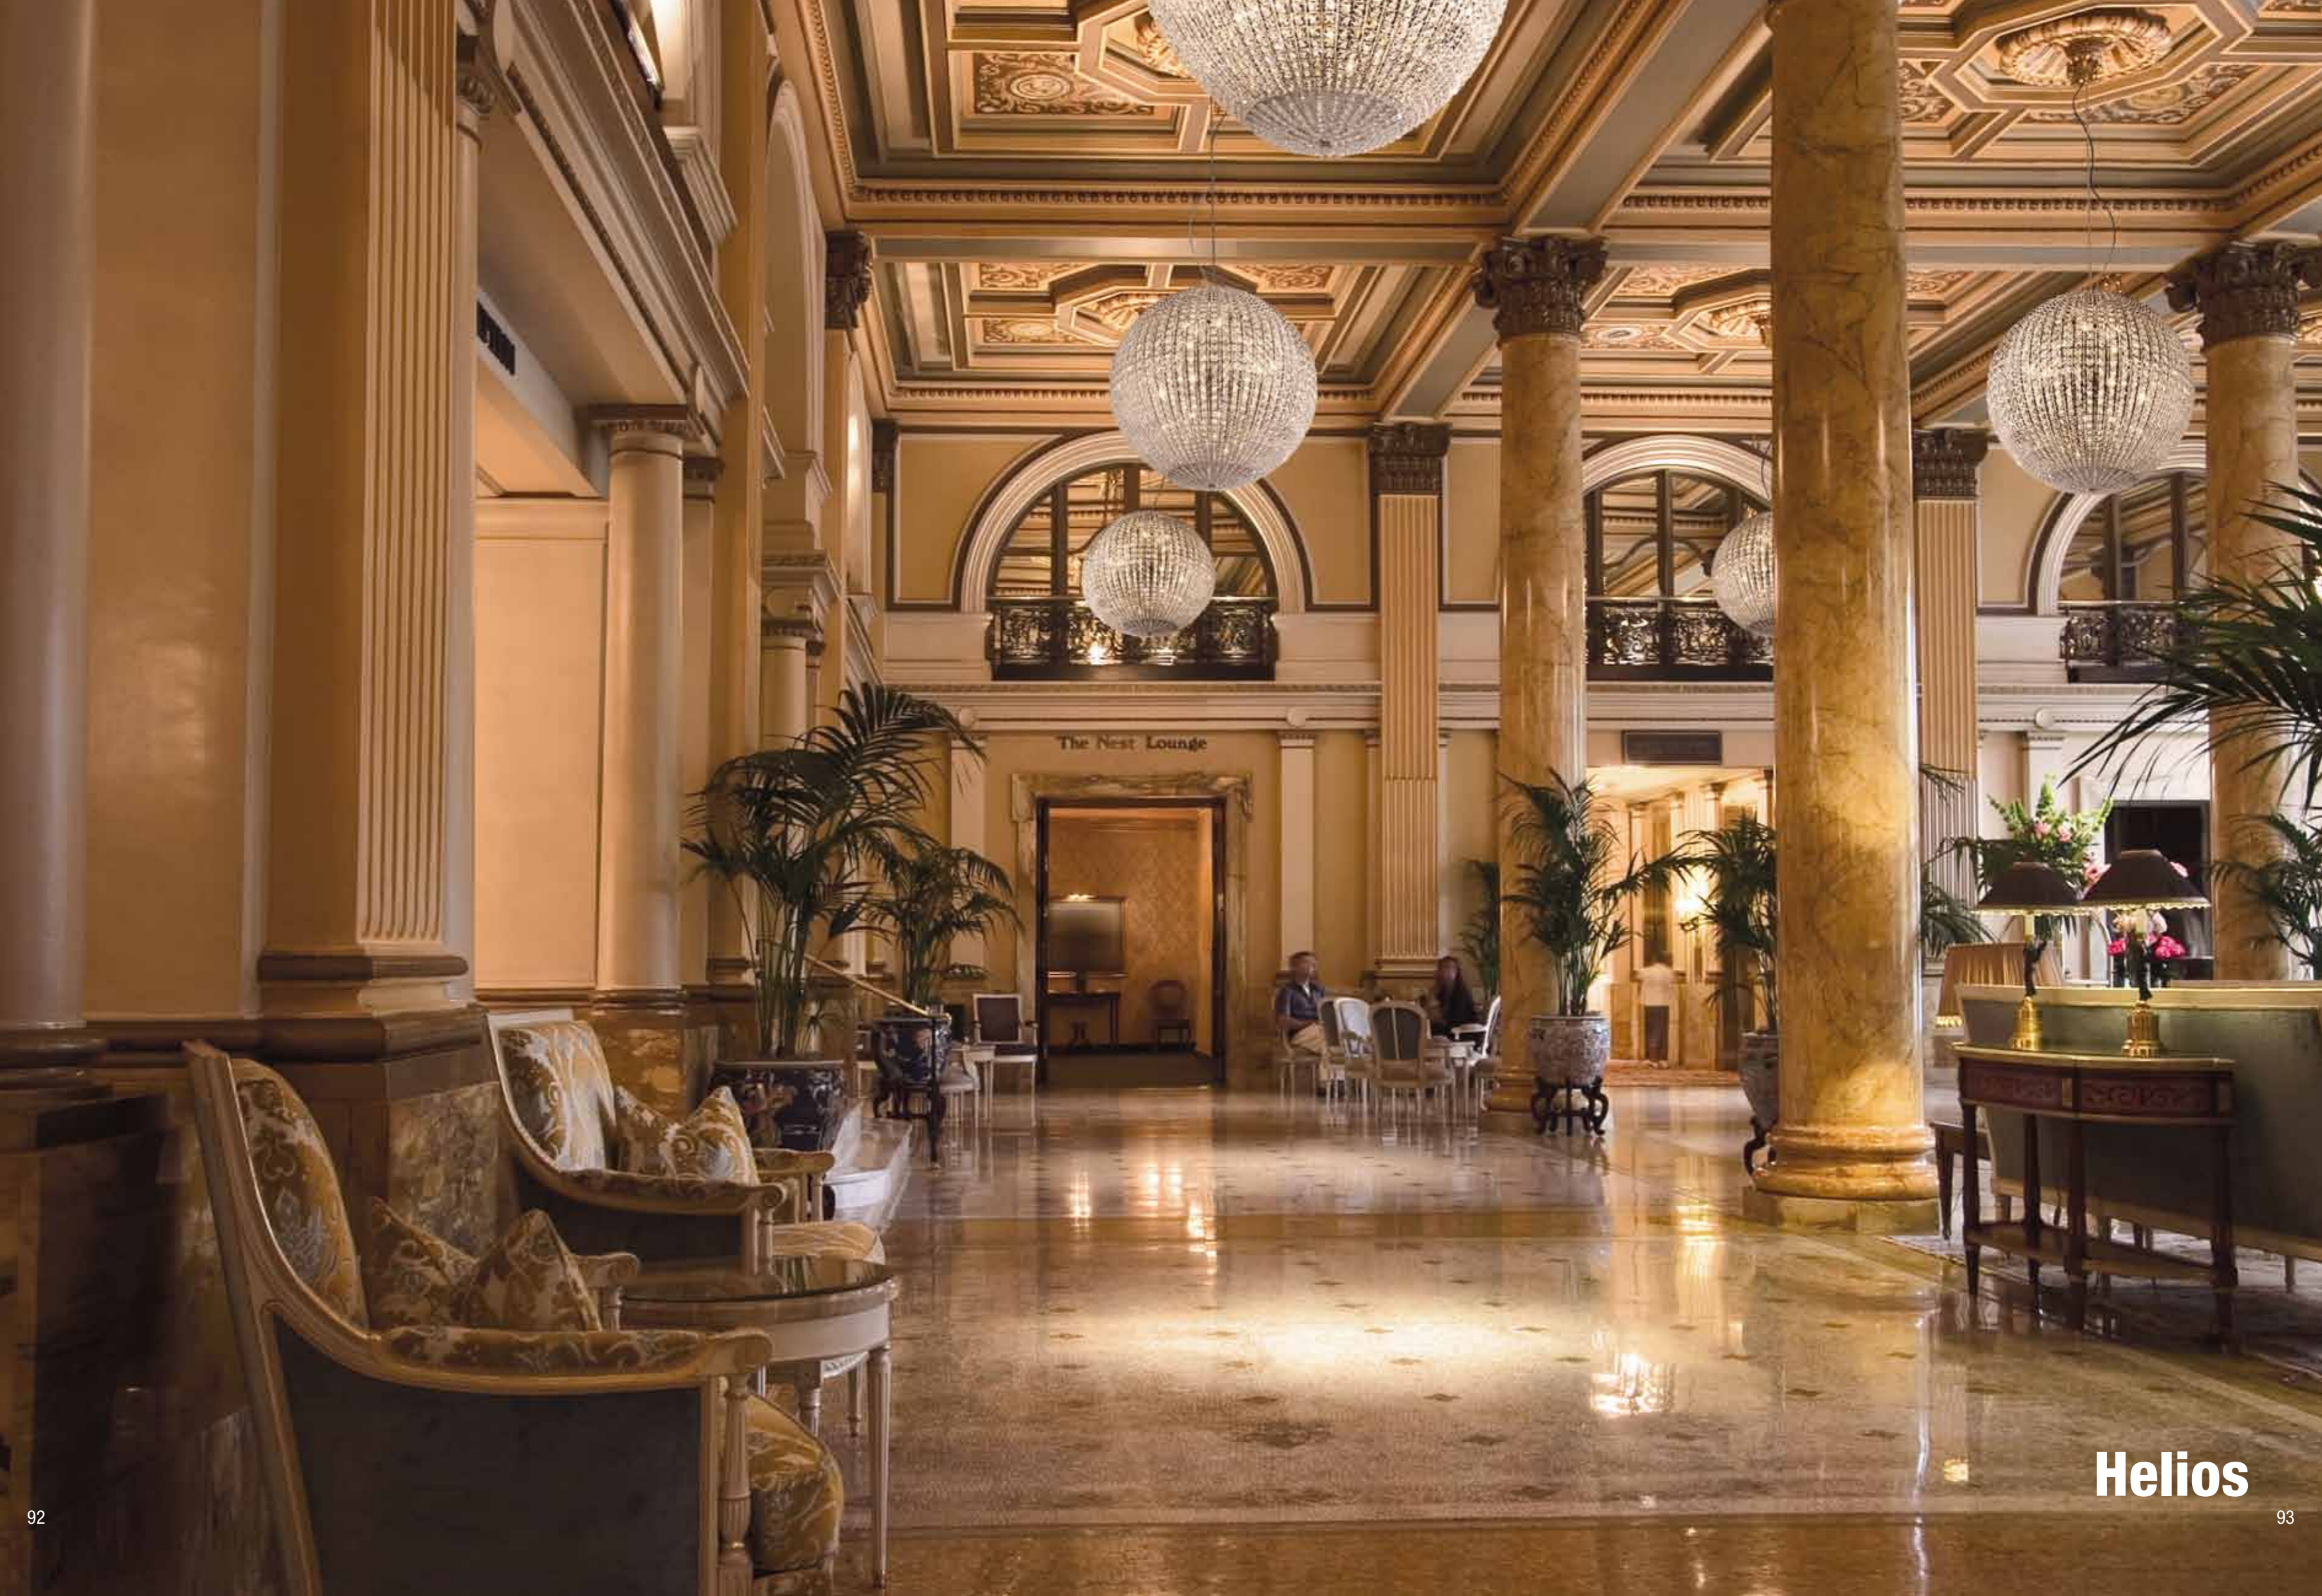

The Nest Lounge

Helios

Helios

Soffitto/Ceiling
Sospensione/Suspension

PL 37 Ø 37 cm H 22 cm
PL 50 Ø 50 cm H 28 cm
PL 70 Ø 70 cm H 38 cm
S 37 Ø 37 cm tot H 150 cm
S 50 Ø 50 cm tot H 150 cm
S 70 Ø 70 cm tot H 150 cm