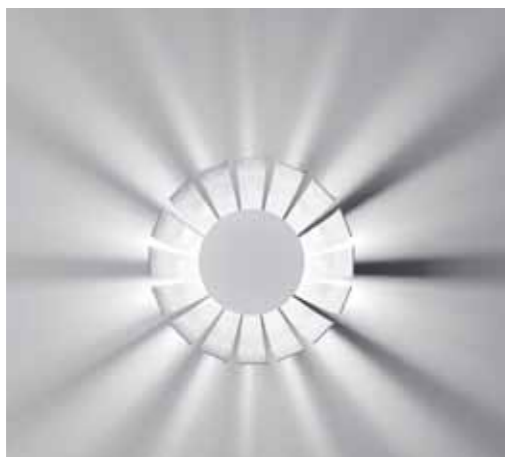

AP-PL: L/W 41 P/D 5 H 27 cm

Stardust

■
Parete/Wall
Soffitto/Ceiling
Sospensione/Suspension

AP-PL 3: L/W 27 x 116 P/D 20 cm
S3: L/W 27 x 116 cm tot H 150 cm

Loto

Parete/Wall
Soffitto/Ceiling

- AP-PL 20 Ø 20 H 9 cm
- AP-PL 27 Ø 27 H 12 cm
- AP-PL 33 Ø 33 H 15 cm
- AP-PL 42 Ø 42 H 20 cm
- AP-PL 3 Ø 60 H 17 cm