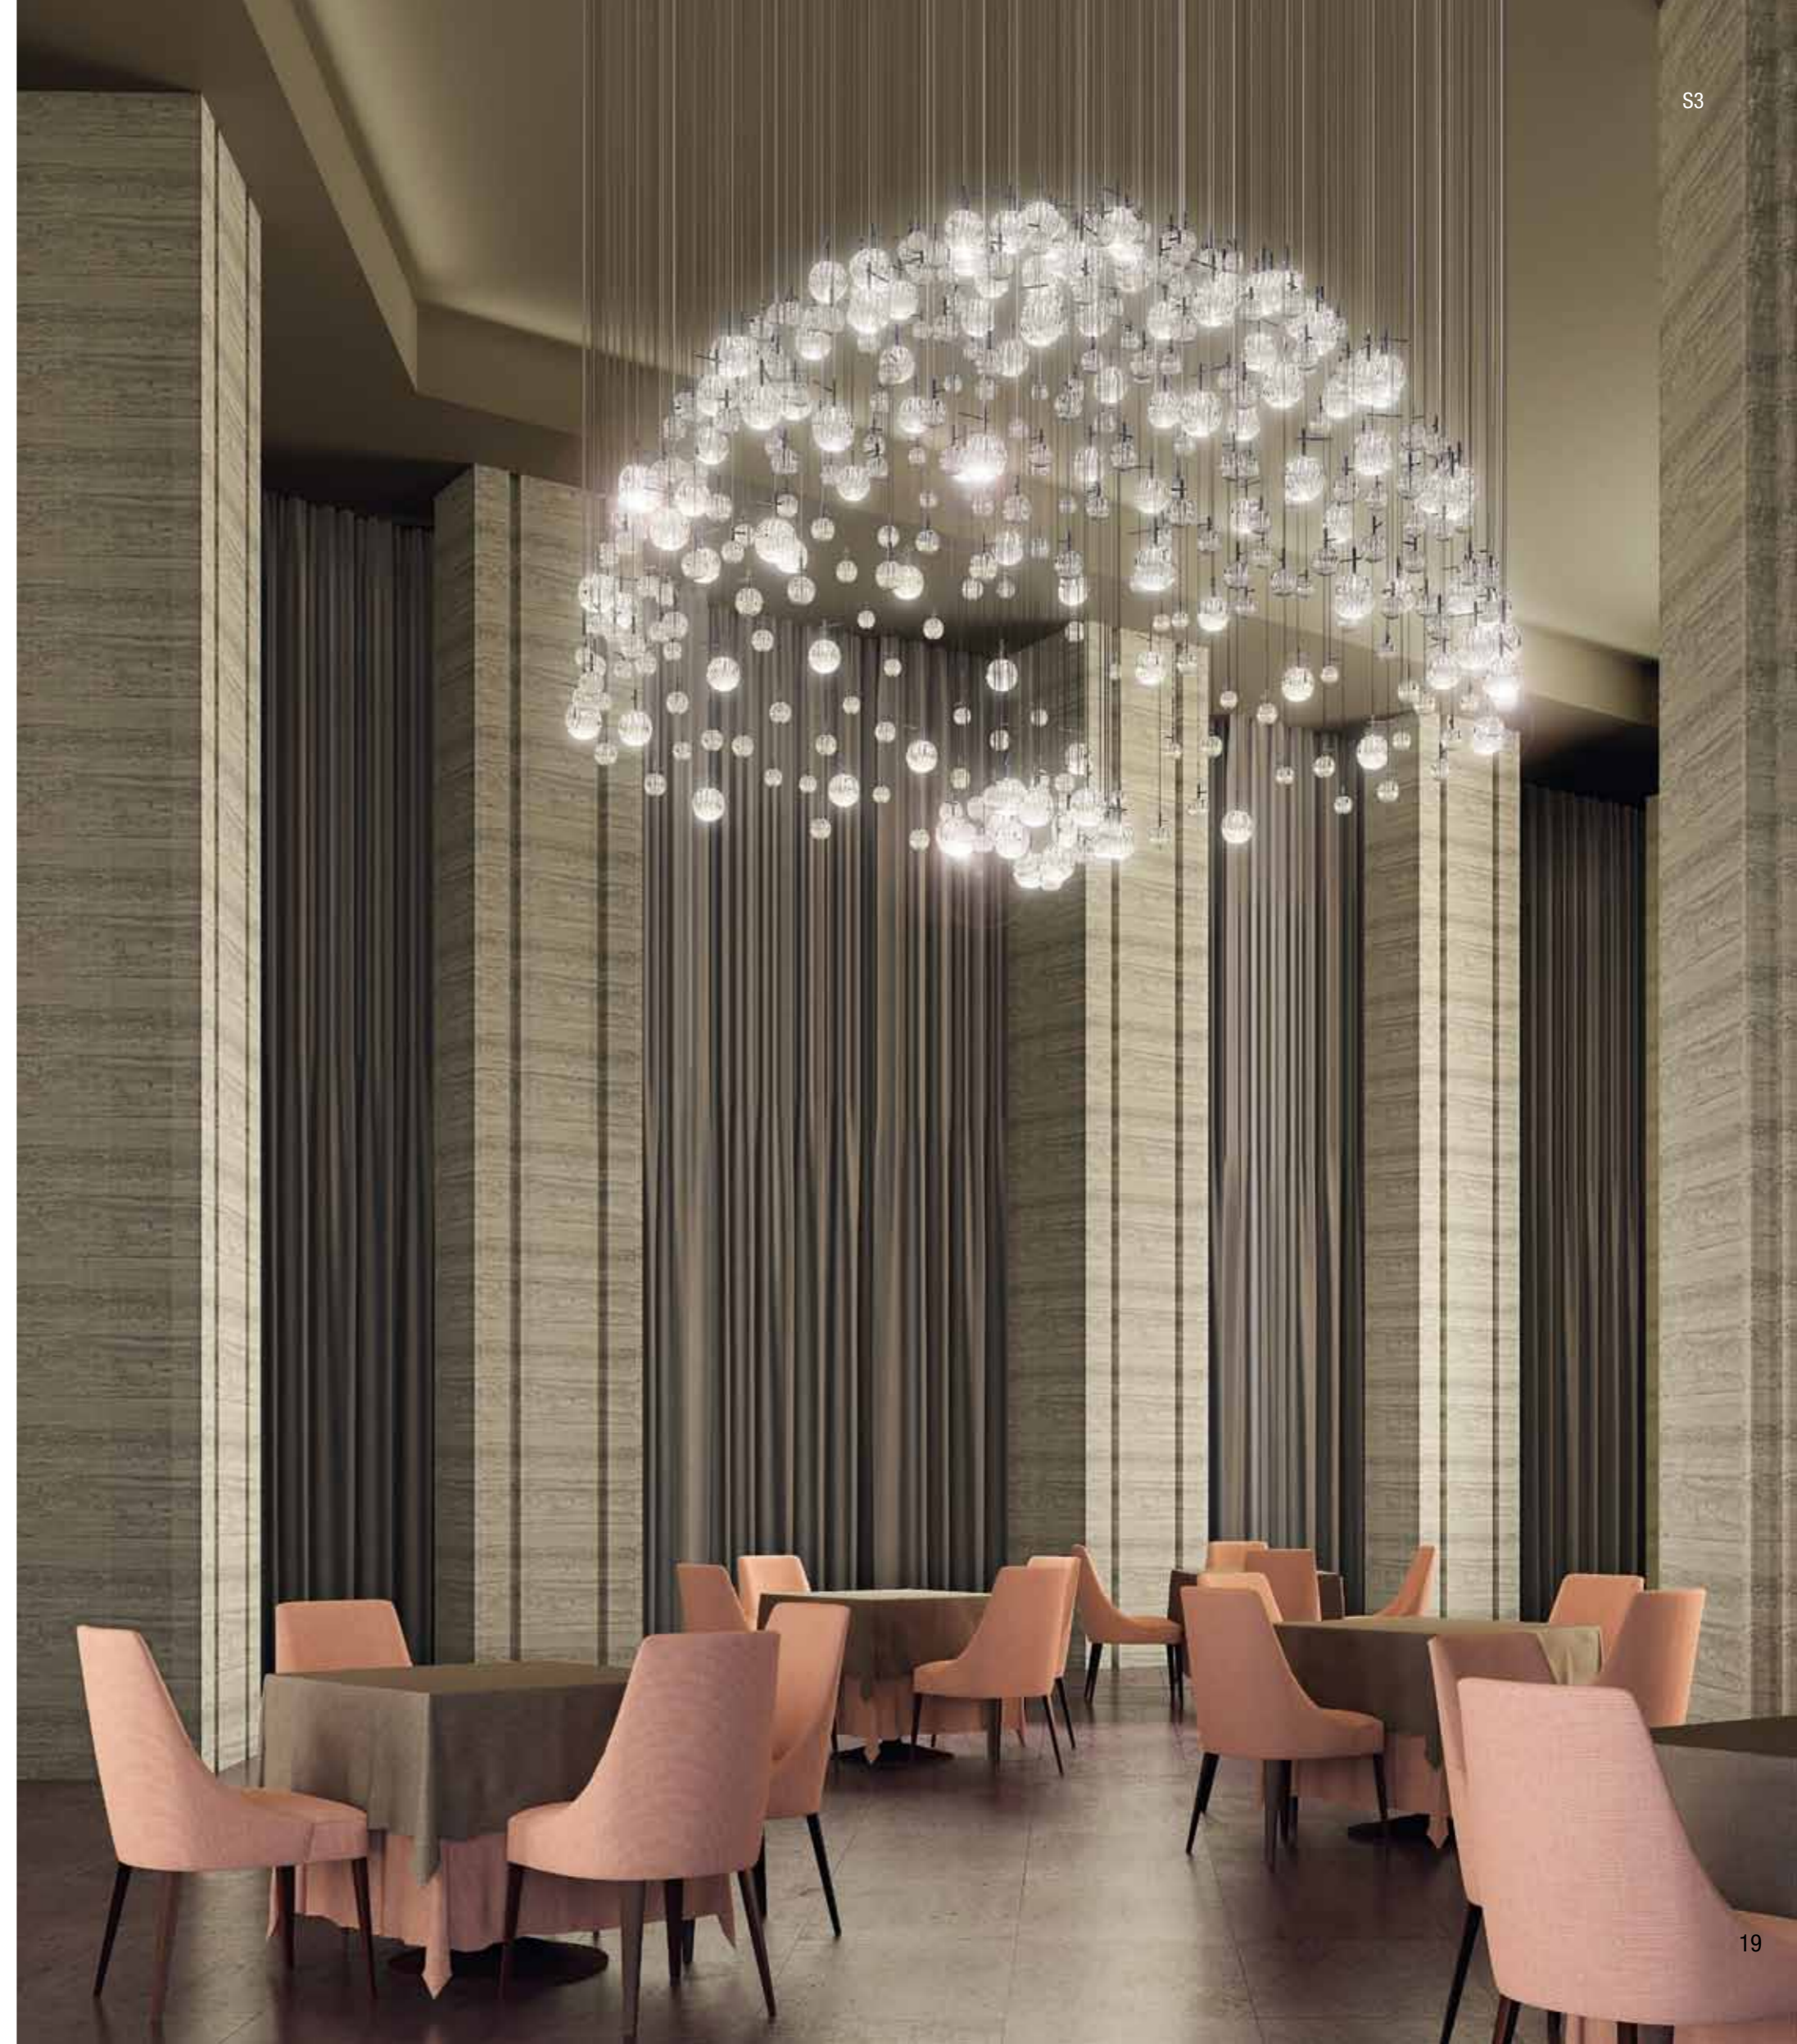

Moule Naked

Sospensione/Suspension
Finitura/Finish: Oro lucido 24kr/Gold 24kr - Nichel/Nichel

S3: Ø 25 cm H tot 150 cm - Bulb: 1 x G9

COMPO 3:
120 x Ø 6 cm H tot 150 cm
120 x Ø 8 cm H tot 150 cm
110 x Ø 12 cm H tot 150 cm - Bulb: 1 x G9

S3

S3

19