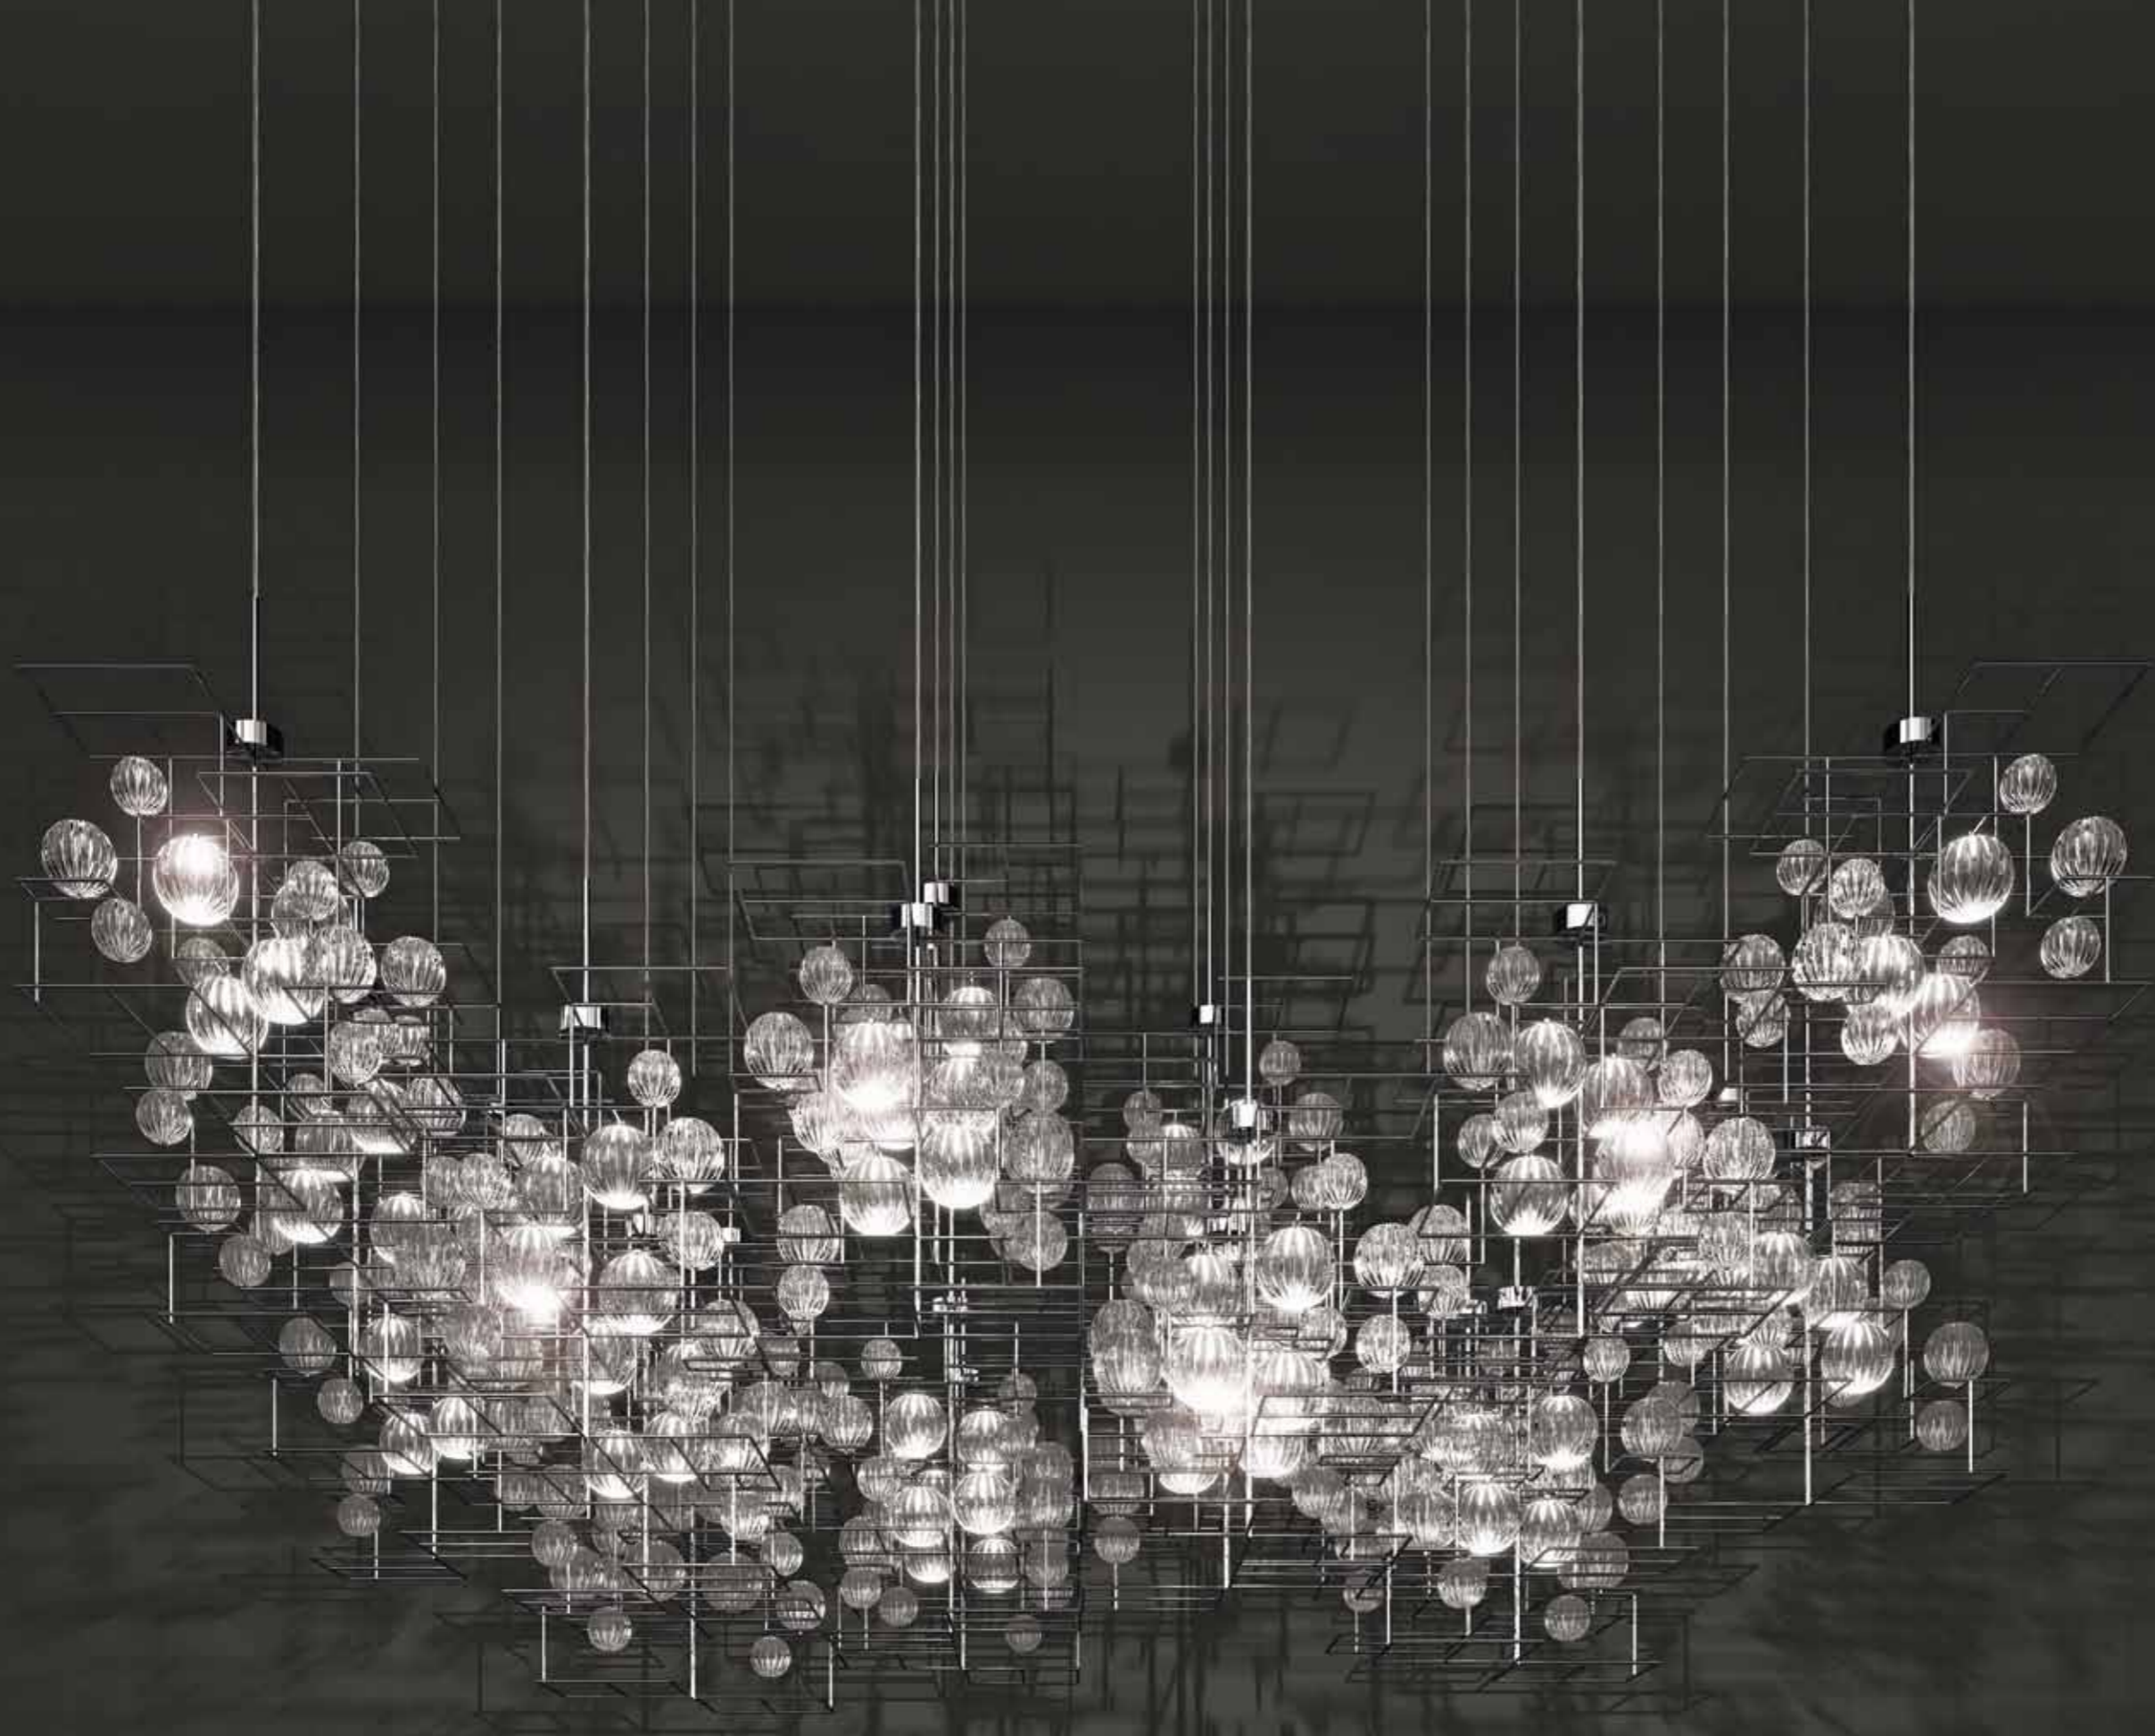

Moule

Sospensione/Suspension

Finitura/Finish: Oro lucido 24kr/Gold 24kr - Nichel/Nichel

COMPO 2: 24 x S1 L 50 cm W 50 cm H tot 150 cm - Bulb: 4 x G9