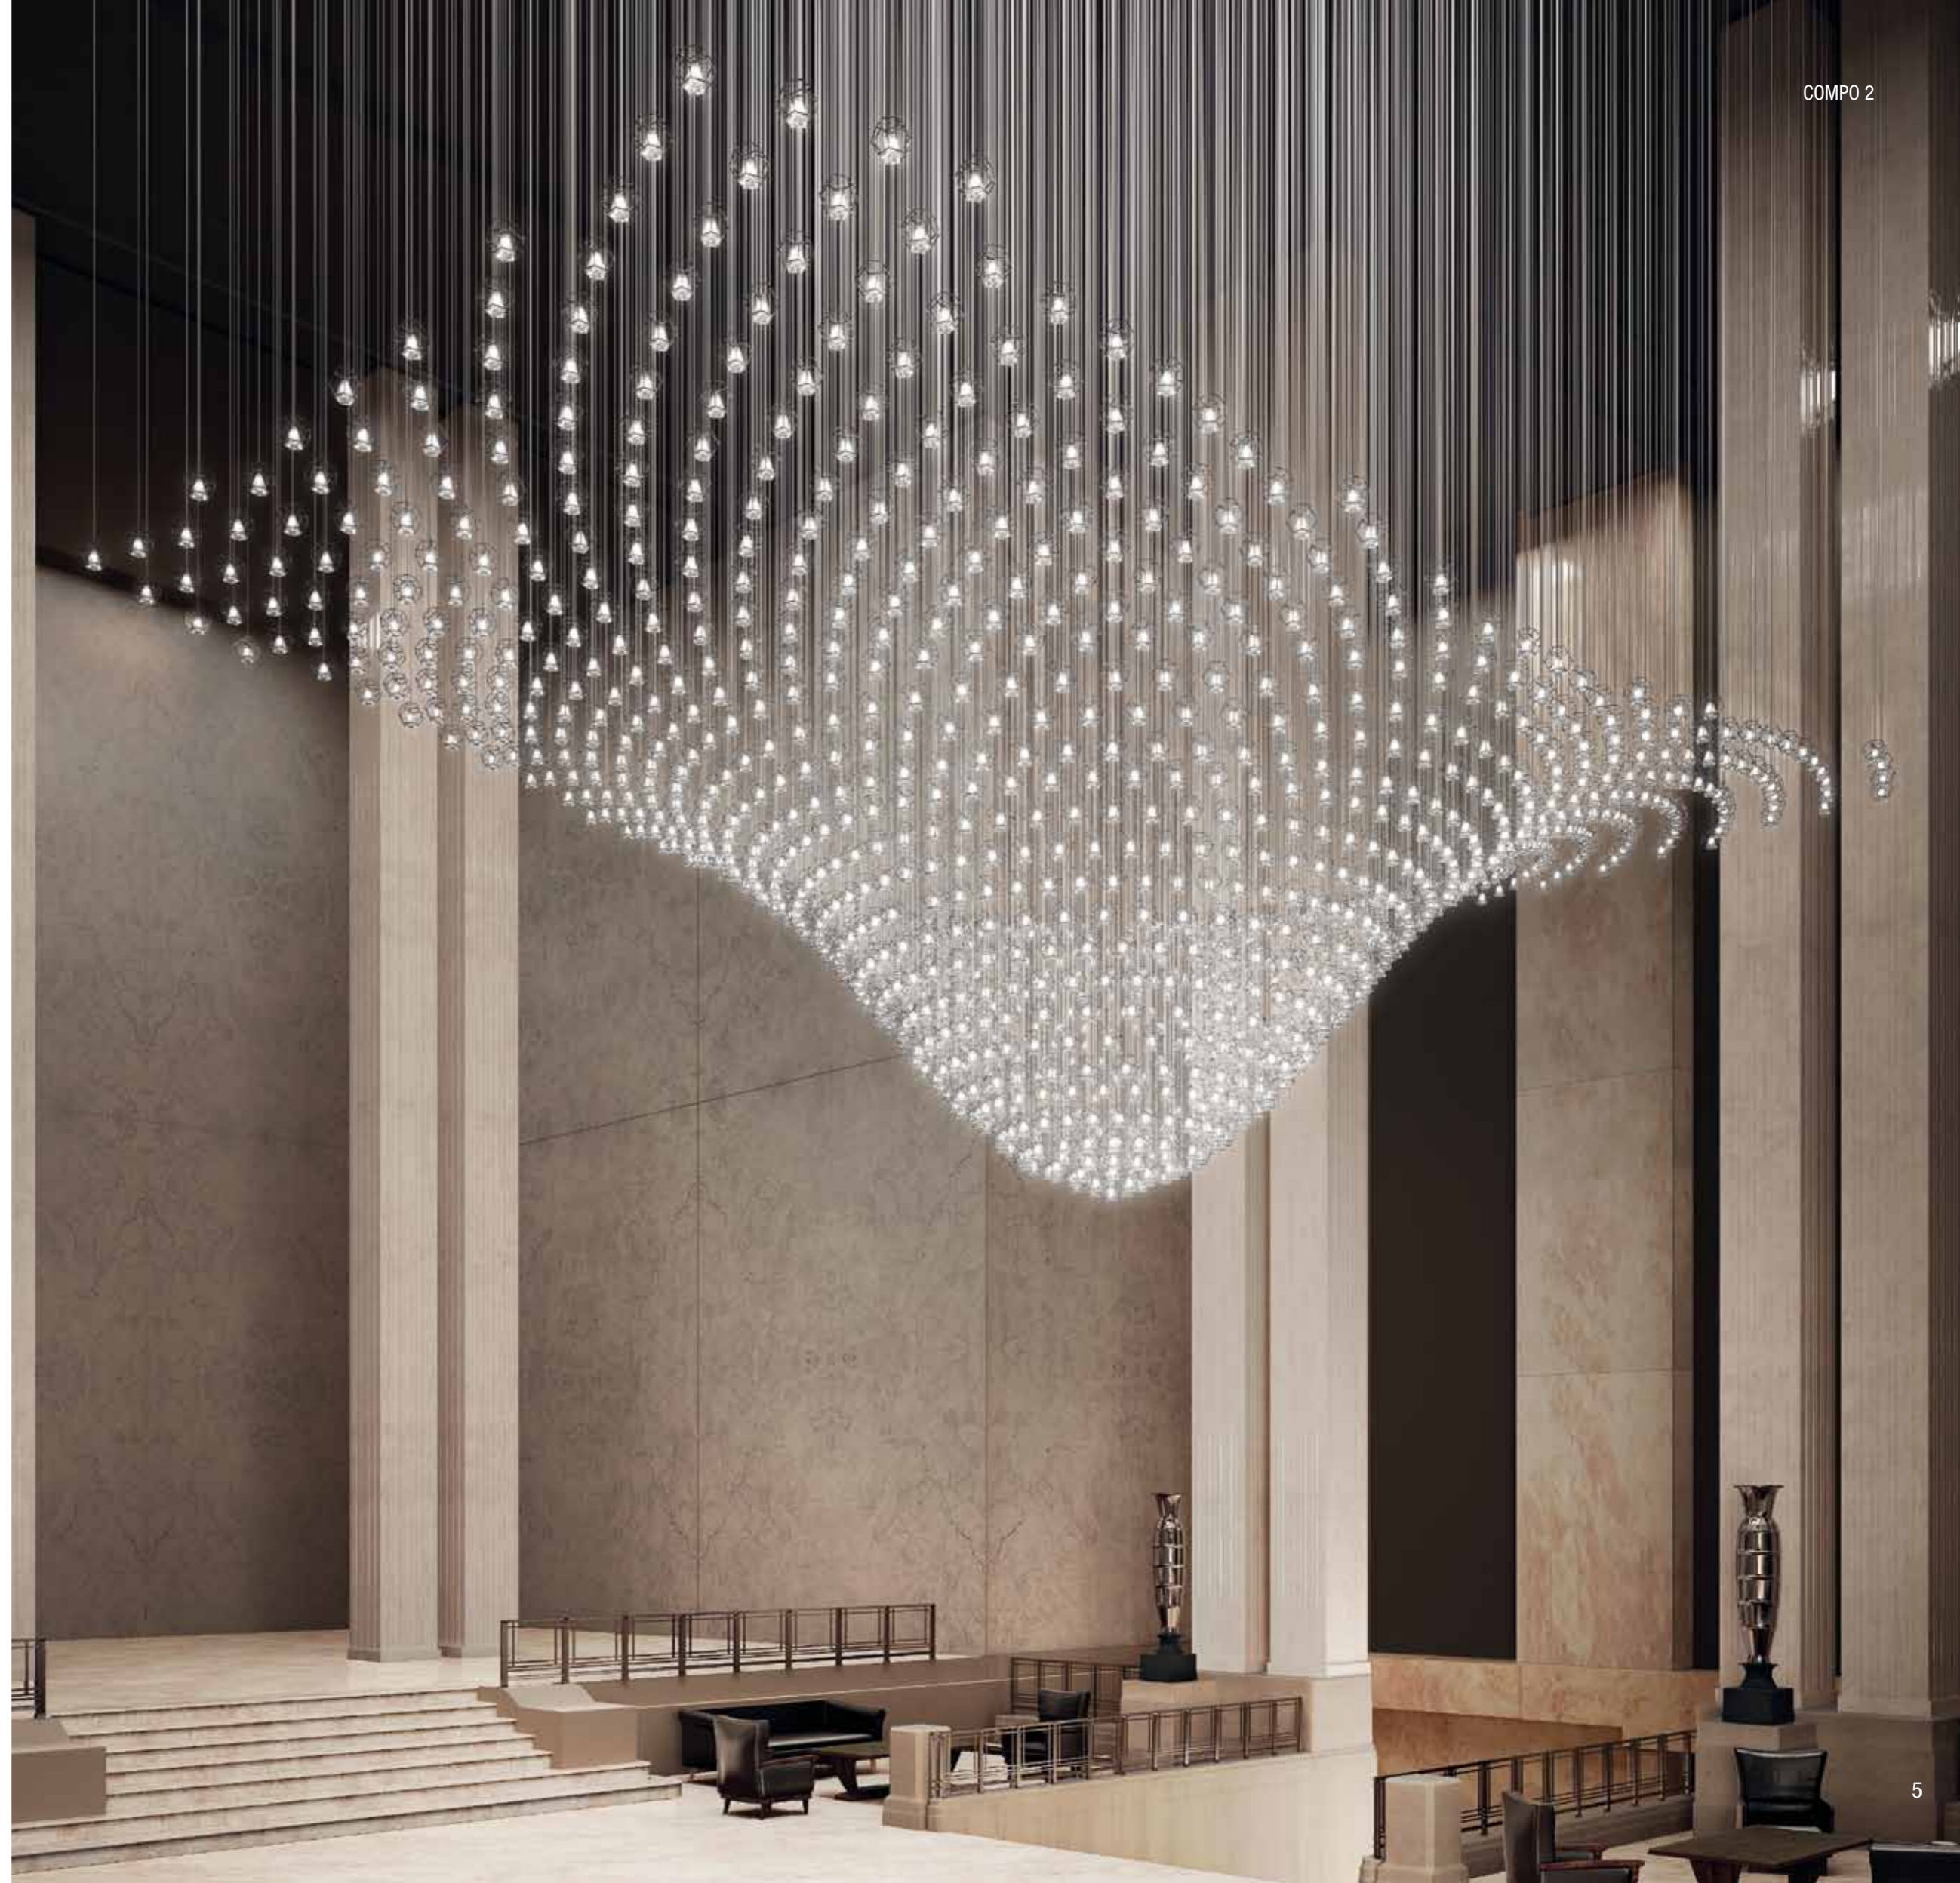

Incanto

Sospensione/Suspension
Finitura/Finish: Oro lucido 24kr/Gold 24kr - Nichel/Nichel

COMPO 2: 1.300 x S1 T: Ø 14 cm H tot 150 cm - Bulb: 1 x G9

S1: Ice crystal

S1: Smoked crystal

Incanto

Sospensione/Suspension
Finitura/Finish: Oro lucido 24kr/Gold 24kr - Nichel/Nichel