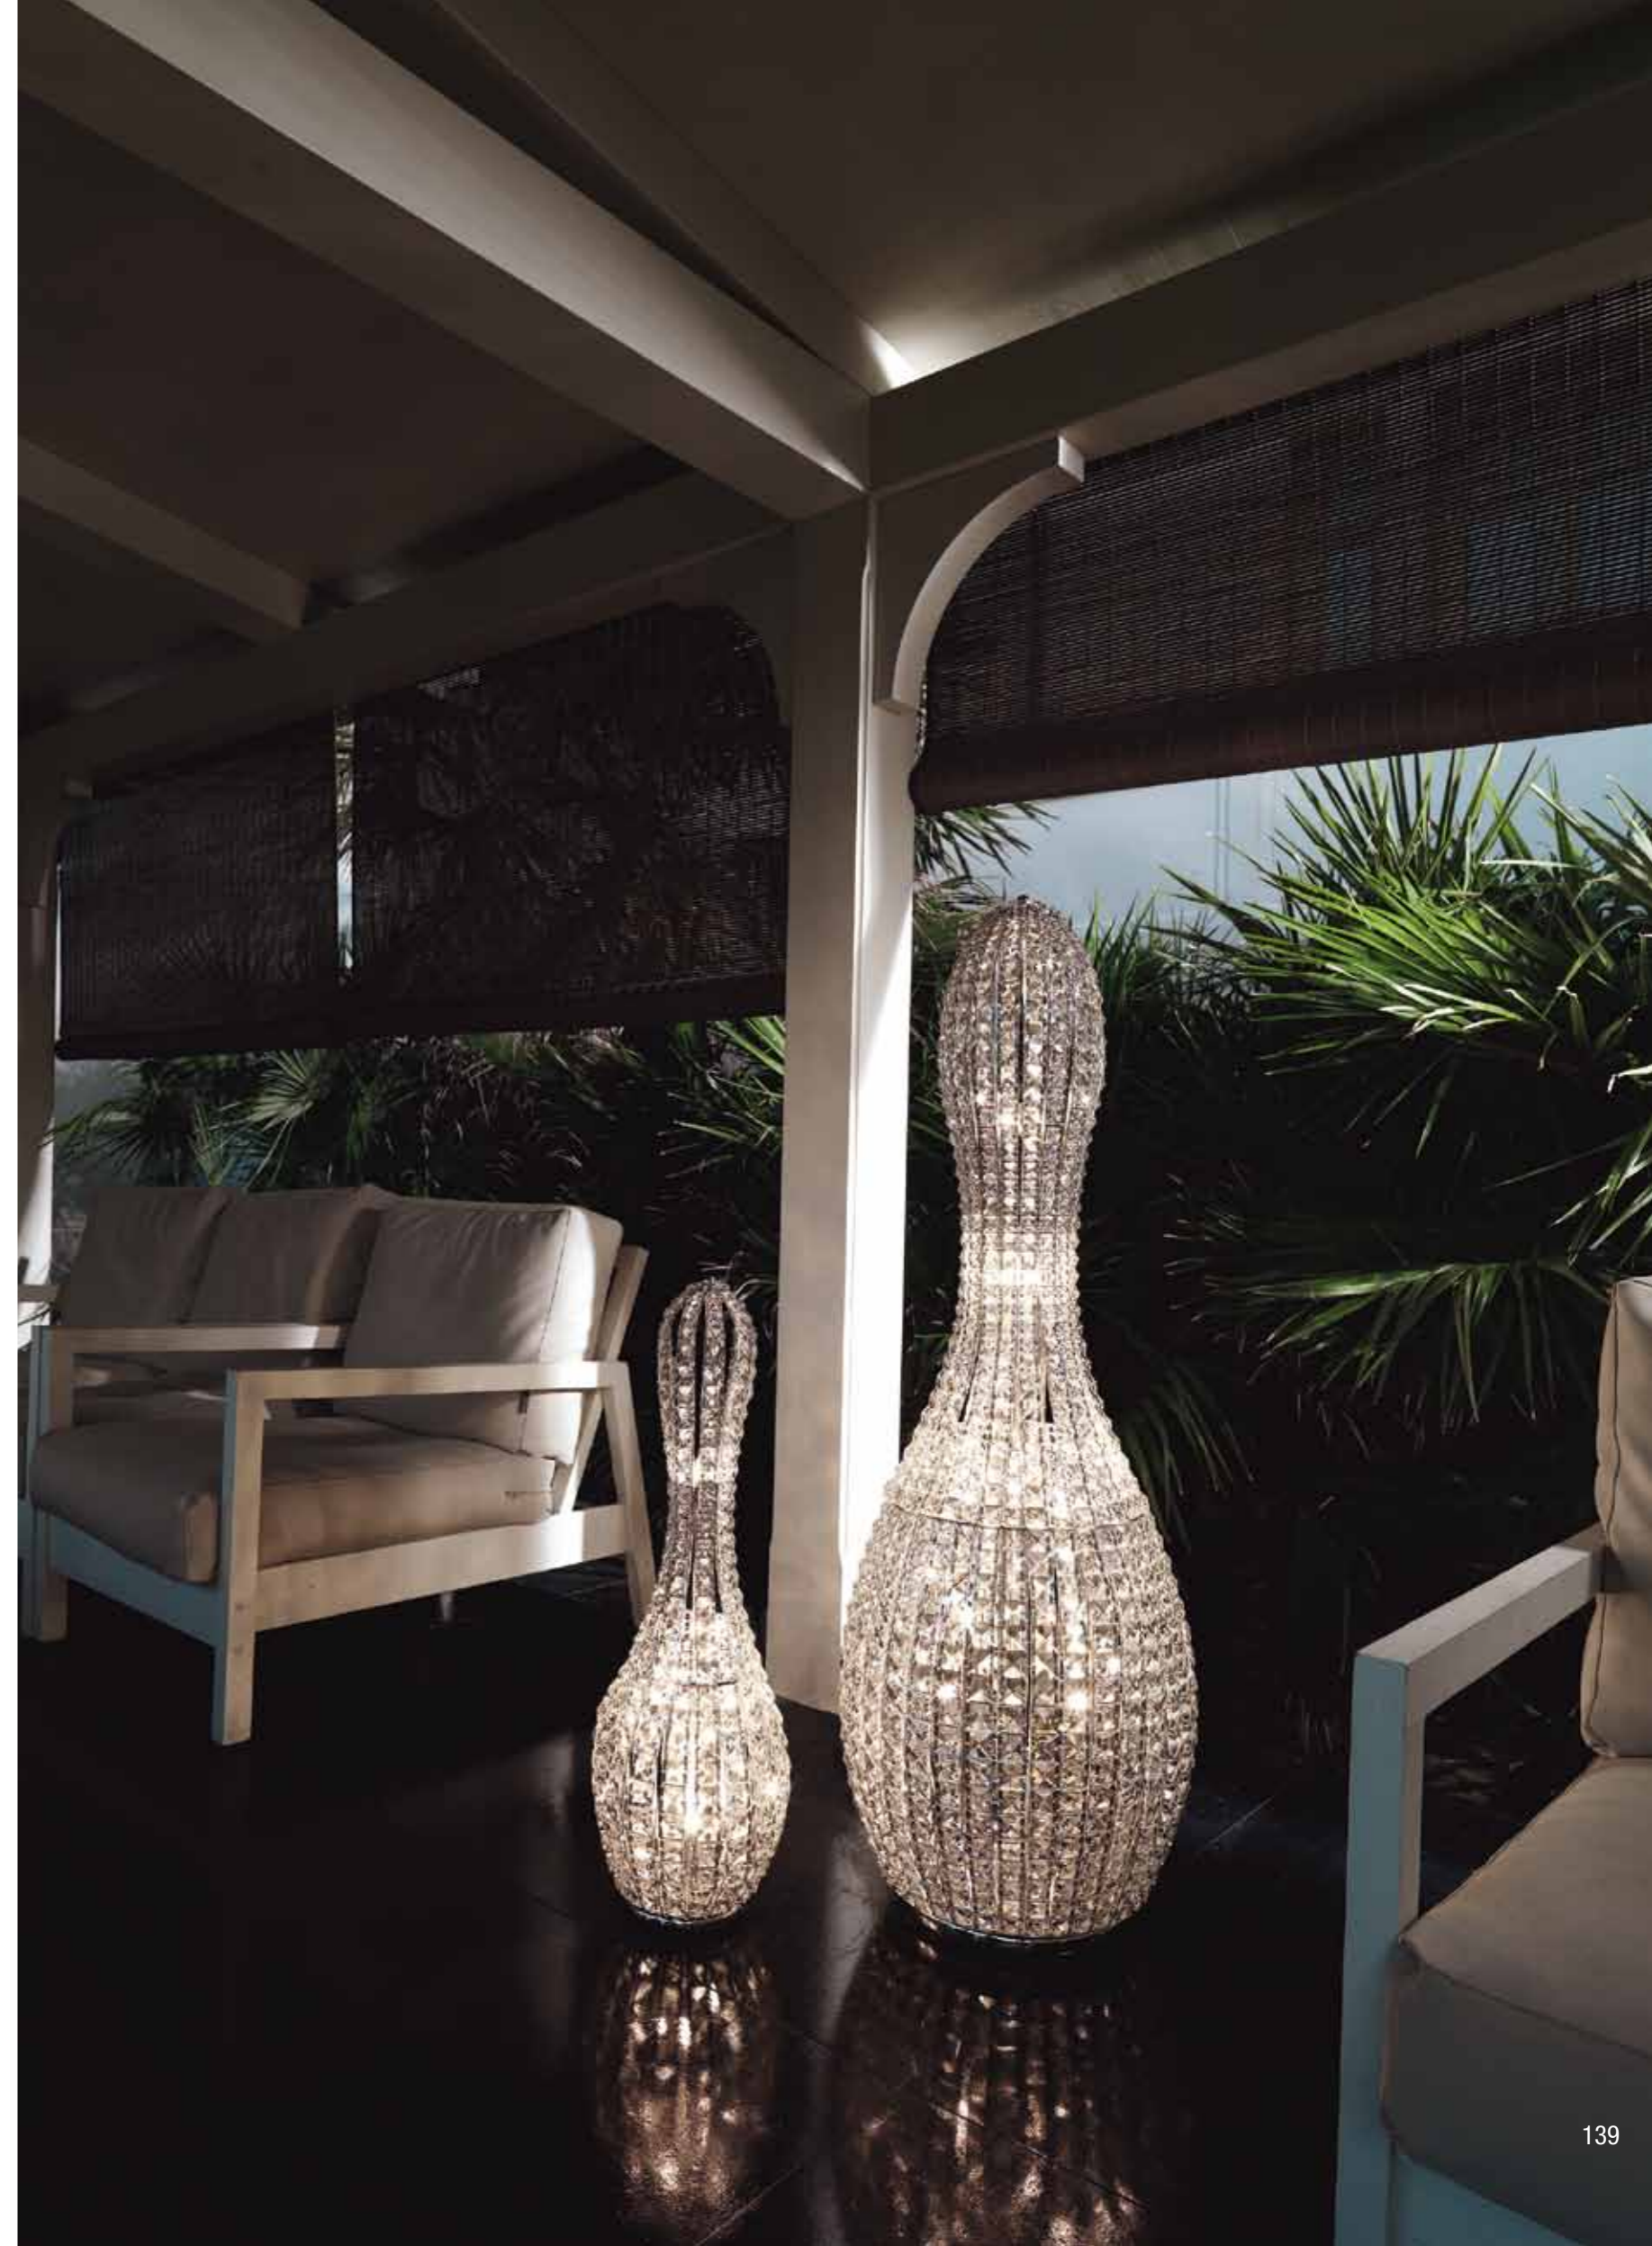

S 24: Ø 24 H 12 cm
tot H 150 cm

667-999

Lyra

Parete/Wall

SPOT: L/W 3 P/D 12 cm
AP-PL: L/W 20 H 4 P/D 6 cm

Brillo

Terra/Floor

HG: Ø 45 H 125 cm
HP: Ø 24 H 75 cm